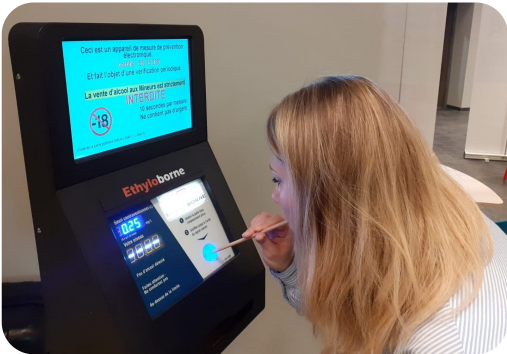

- 🕒 Durée indéterminé
- 👤 Groupe adaptable
- 👥 Tout public (12+)
- 👁️ Présentiel

Besoin d'informations ?

Vous souhaitez obtenir des informations complémentaires sur notre activité et nos ateliers ?

Laissez-nous votre message via notre formulaire ou appelez-nous.

Atelier Ethyloborne

Objectif

Cette borne éthylotest, certifiée norme EN 16 280, est conçue pour le grand public, en entreprise ou dans tout lieu où la sécurité est une priorité. Entièrement automatisée et simple d'utilisation, elle permet à chacun de réaliser un test d'alcoolémie en toute autonomie, avec des résultats précis et fiables en moins de 10 secondes. Équipée d'un capteur électrochimique professionnel, identique à ceux utilisés par les forces de l'ordre, elle constitue un outil efficace de prévention des risques liés à l'alcool.

Nous vous fournissons

- Un animateur professionnel
- Un dispositif Ethyloborne avec fourniture de pailles 100% biodégradable
- Possibilité de location pour une ou plusieurs journées (sans animateur)

Vous mettez à notre disposition

- Une salle ou en extérieur à l'abri
- Alimentation électrique 220V

NOUS CONTACTER

- 📍 24 rue Garnier Pages
  94100 - Saint-Maur-des-Fossés
- ✉️ contact@vigi2roues.fr
- ☎️ +33 (0)6 30 15 97 73

NOS FORMATIONS

- Risques routiers : auto
- Risques routiers : moto
- Risques routiers : piétons/seniors
- Risques routiers : vélo
- Risques routiers : engin de déplacement personnel motorisé
- Risques routiers : villages prévention
- Risques incendie
- Secourisme
- Santé / bien-être
- Auto / Moto / Éco