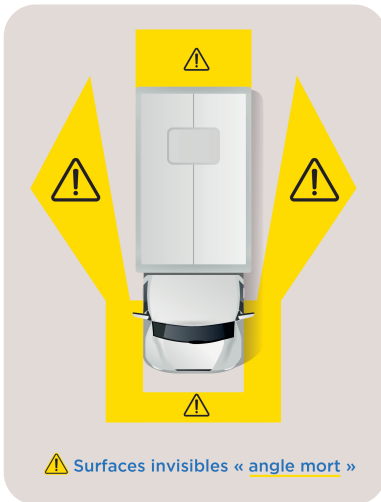

🕒 Durée : Env. 20 mn/groupe

👤 Groupe de 15 à 20 pers.

👥 Tout public (12+)

👁️ Présentiel

Atelier Angles Morts

Objectif

Cet atelier permet aux usagers de prendre conscience des angles morts en montant dans une cabine de poids lourd. Des marquages au sol rendent visibles les zones invisibles depuis le poste de conduite.

Nous vous fournissons

- Deux animateurs professionnels
- Un kit composé de Cônes, et ruban
- 1 Car, PL ou Camionnette

Vous mettez à notre disposition

- Une parking intérieur ou extérieur à l'abri (long. / larg. : 25 x 10 m)